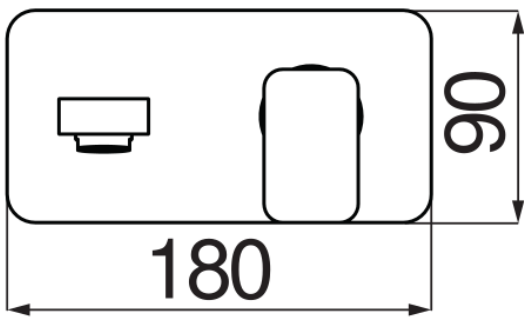

SPECIFICHE

Parte esterna monocomando a parete bocca lunga

Chrome

Aeratore anticalcare M 24 x 1

Lunghezza bocca 200 mm

Senza scarico

Limitatore di portata con freno al 50%

Imballo: 32 x 16,5 x 7 cm / 0,0037 m³ / 2,43 kg

DIAGRAMMA DI PORTATA: ACQUA CALDA/FREDDA

— Aeratore

DIAGRAMMA DI PORTATA: ACQUA MISCELATA

— Aeratore