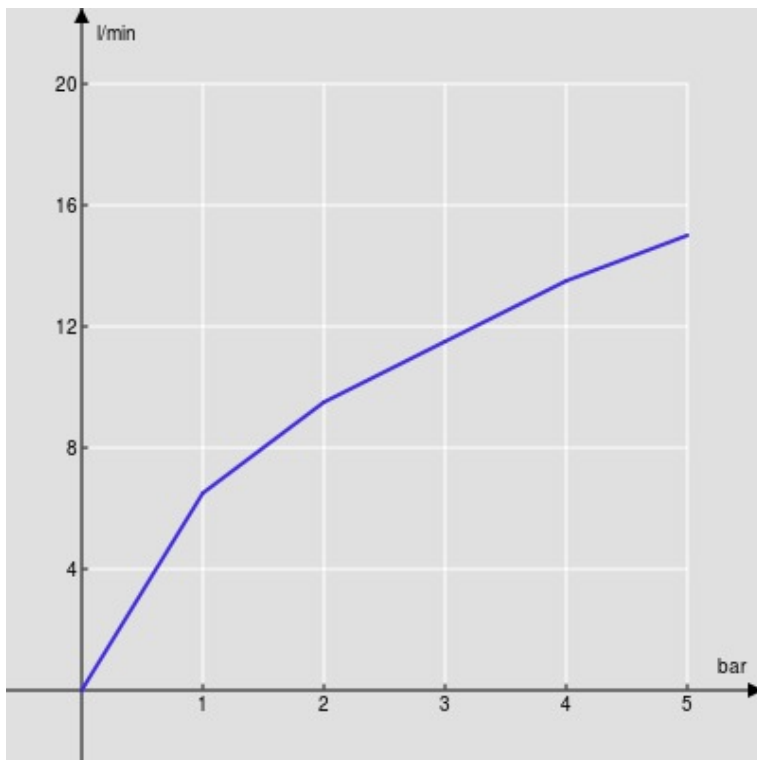

SPECIFICHE

Parte esterna monocomando a parete bocca lunga

Chrome

Aeratore anticalcare M 24 x 1

Lunghezza bocca 200 mm

Senza scarico

Limitatore di portata con freno al 50%

Imballo: 32 x 16,5 x 7 cm / 0,0037 m³ / 2,43 kg

DIAGRAMMA DI PORTATA: ACQUA CALDA/FREDDA

— Aeratore

DIAGRAMMA DI PORTATA: ACQUA MISCELATA

— Aeratore