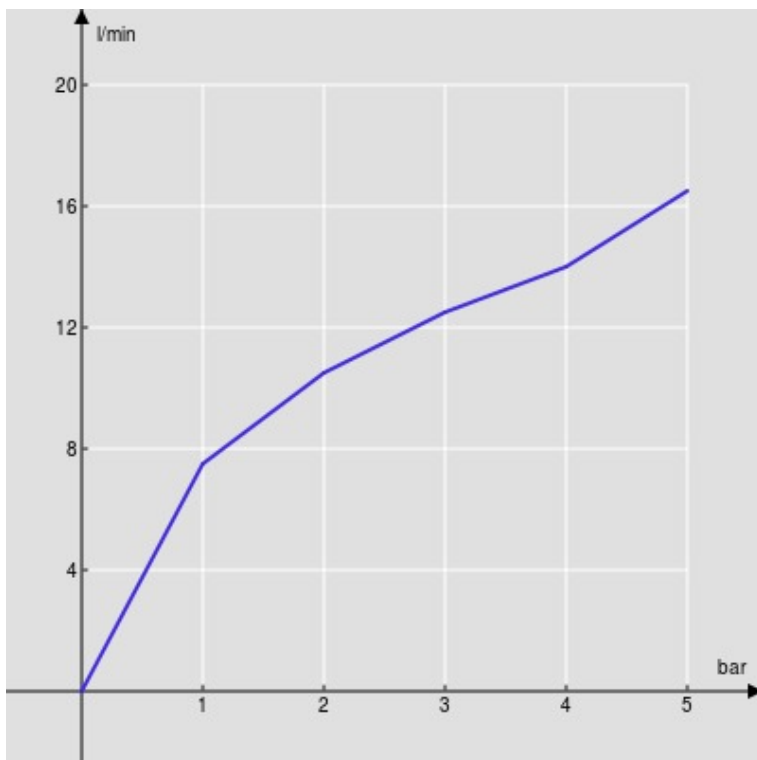

SPECIFICHE

Parte esterna monocomando a parete bocca lunga

Chrome

Aeratore anticalcare M 24 x 1

Lunghezza bocca 200 mm

Senza scarico

Limitatore di portata con freno al 50%

Imballo: 32 x 16,5 x 7 cm / 0,0037 m³ / 2,43 kg

DIAGRAMMA DI PORTATA: ACQUA CALDA/FREDDA

— Aeratore

DIAGRAMMA DI PORTATA: ACQUA MISCELATA

— Aeratore