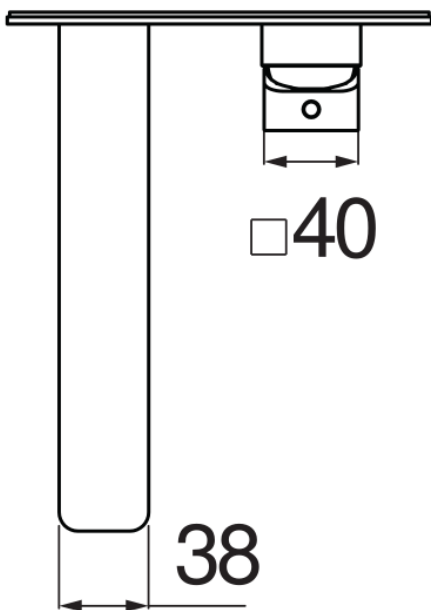

SPECIFICHE

Parte esterna monocomando a parete bocca lunga

Chrome

Aeratore anticalcare M 24 x 1

Lunghezza bocca 200 mm

Senza scarico

Limitatore di portata con freno al 50%

Imballo: 32 x 16,5 x 7 cm / 0,0037 m³ / 2,43 kg