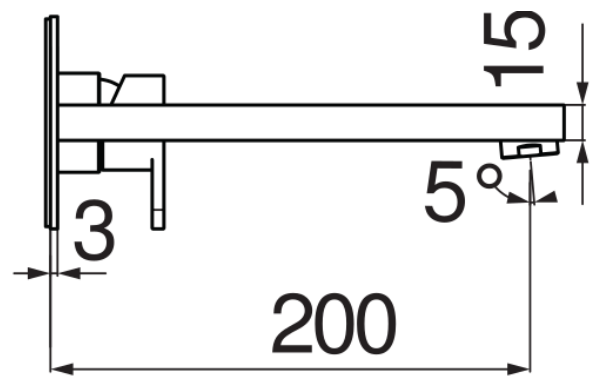

SPECIFICHE

Parte esterna monocomando a parete bocca lunga

Chrome

Aeratore anticalcare M 24 x 1

Lunghezza bocca 200 mm

Senza scarico

Limitatore di portata con freno al 50%

Imballo: 32 x 16,5 x 7 cm / 0,0037 m³ / 2,43 kg

DIAGRAMMA DI PORTATA: ACQUA CALDA/FREDDA

— Aeratore

DIAGRAMMA DI PORTATA: ACQUA MISCELATA

— Aeratore